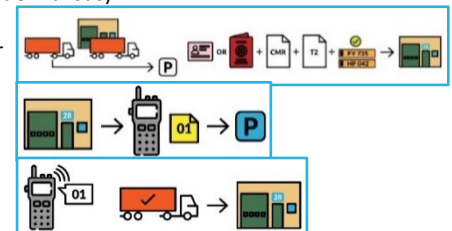

Locație: UKP Worldwide ETSF, Unit 28 Wornal Park, Menmarsh Road, Worminghall, HP18 9PH.

Programul UKPW ETSF (vamă) și programul Wornal Park Gate

Program vamă	Program depozit pentru vămuire	Program poartă	Program depozit pentru vămuire
De luni până vineri, 09:00-17:00 Închis sâmbăta, duminica și în zilele de sărbătoare legală	Ultima livrare are loc la ora 16:00. Sosirile după această oră vor fi rezervate în următoarea zi lucrătoare.	De luni până vineri, 07:00-19:00 Închis sâmbăta, duminica și în zilele de sărbătoare legală	Ultima sosire la UKPW ETSF are loc la ora 16:00. După această oră, sosirile se vor opri la o benzinărie de pe autostradă.

Parcarea la locație

Parcarea la locație este disponibilă numai în timpul orelor de funcționare ETSF. Locurile de parcare pentru camioane sunt delimitate pe harta Wornal Park de mai jos.

Totodată, locația dispune de toalete ce pot fi accesate în timpul programului ETSF (consultați harta pentru detalii).

Sosirea la ETSF în timpul programului

Când ajungeți la UKPW ETSF în timpul programului, vă rugăm să urmați pașii de mai jos:

1. Parcați pe unul dintre locurile pentru camioane din jurul parcului (așa cum este indicat pe harta de mai sus)
2. După ce parcați, vă rugăm să aduceți documentele vamale și pașaportul la Unit 28 Wornal Park.
3. Odată ce ați rezervat cu personalul ETSF, aceștia vă vor oferi o stație de emisie-recepție și vă vor îndruma să așteptați la autovehiculul dumneavoastră.
4. Personalul ETSF vă va contacta prin stație și vă va cere să aduceți autovehiculul la Unit 28 pentru vămuire.
5. După ce ați finalizat procesul de vămuire, vă rugăm să înapoiți stația de emisie-recepție și să luați documentele necesare.

Parcarea când ETSF este închis

Atunci când ETSF este închis, transportatorii și șoferii trebuie să parcheze și să aștepte la Motorway Services, cele mai apropiate de UKP Worldwide fiind:

Cherwell Valley Moto Services